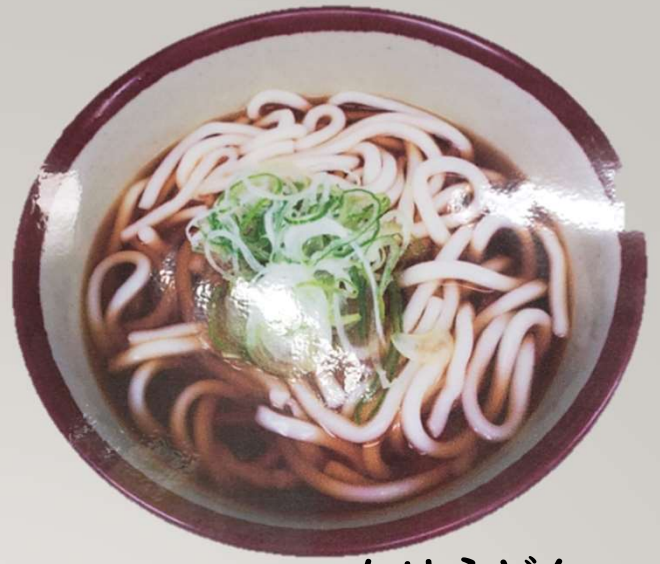

ラーメン 300円

かけうどん
220円

たぬきうどん
・そば
270円

おろしうどん
・そば 270円

わかめうどん
・そば
270円

月見うどん
・そば 270円

天ぷらうどん
・そば
380円

そば
220円